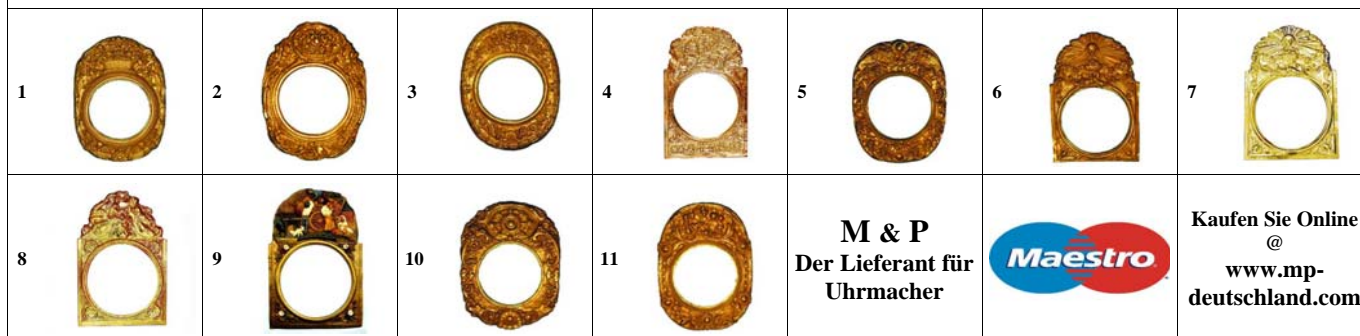

M & P
Der Lieferant für
Uhrmacher

Kaufen Sie Online
@
www.mp-deutschland.com

Preis pro Einheit am 27/09/2018

Item	Description	Code	1+	2+	Price
1	VIELFARBIGE ZIFFERBLATTEINFASSUNG "BUKETT 1" 490 x 360mm.	1107 000103	94.43€	84.99€	
2	VIELFARBIGE ZIFFERBLATTEINFASSUNG "BUKETT 2" 430 x 325mm.	1107 000203	94.43€	84.99€	
3	VIELFARBIGE ZIFFERBLATTEINFASSUNG "BLUMEN & KORN" 480 x 360mm.	1107 000303	94.43€	84.99€	
4	VIELFARBIGE ZIFFERBLATTEINFASSUNG "DIE FARM" 480 x 360mm.	1107 000403	94.43€	84.99€	
5	VIELFARBIGE ZIFFERBLATTEINFASSUNG "WEIN & KORN" 430 x 320mm.	1107 000503	94.43€	84.99€	
6	VIELFARBIGE ZIFFERBLATTEINFASSUNG "SONNE" 440 x 275mm.	1107 000603	94.43€	84.99€	
7	VIELFARBIGE ZIFFERBLATTEINFASSUNG "DIE JAGD" 480 x 360mm.	1107 000703	94.43€	84.99€	
8	VIELFARBIGE ZIFFERBLATTEINFASSUNG "MANDOLINE" 410 x 250mm.	1107 000803	94.43€	84.99€	
9	VIELFARBIGE ZIFFERBLATTEINFASSUNG "ERNTE" 410 x 255mm.	1107 000903	94.43€	84.99€	
10	VIELFARBIGE ZIFFERBLATTEINFASSUNG "GONG" 485 x 370mm.	1107 001003	94.43€	84.99€	
11	VIELFARBIGE ZIFFERBLATTEINFASSUNG "FREUNDE" 490 x 360mm.	1107 001103	94.43€	84.99€	