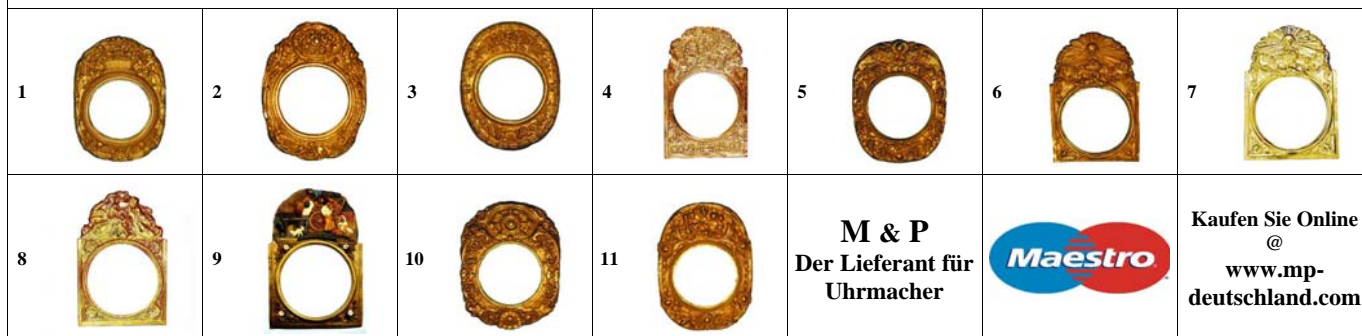

Preis pro Einheit am 27/01/2019

1	VIELFARBIGE ZIFFERBLATTEINFASSUNG "BUKETT 1" 490 x 360mm.	1107 000103	1+	98.06€
			2+	88.25€
2	VIELFARBIGE ZIFFERBLATTEINFASSUNG "BUKETT 2" 430 x 325mm.	1107 000203	1+	112.77€
			2+	101.49€
3	VIELFARBIGE ZIFFERBLATTEINFASSUNG "BLUMEN & KORN" 480 x 360mm.	1107 000303	1+	98.06€
			2+	88.25€
4	VIELFARBIGE ZIFFERBLATTEINFASSUNG "DIE FARM" 480 x 360mm.	1107 000403	1+	98.06€
			2+	88.25€
5	VIELFARBIGE ZIFFERBLATTEINFASSUNG "WEIN & KORN" 430 x 320mm.	1107 000503	1+	98.06€
			2+	88.25€
6	VIELFARBIGE ZIFFERBLATTEINFASSUNG "SONNE" 440 x 275mm.	1107 000603	1+	98.06€
			2+	88.25€
7	VIELFARBIGE ZIFFERBLATTEINFASSUNG "DIE JAGD" 480 x 360mm.	1107 000703	1+	98.06€
			2+	88.25€
8	VIELFARBIGE ZIFFERBLATTEINFASSUNG "MANDOLINE" 410 x 250mm.	1107 000803	1+	112.77€
			2+	101.49€
9	VIELFARBIGE ZIFFERBLATTEINFASSUNG "ERNTE" 410 x 255mm.	1107 000903	1+	112.77€
			2+	101.49€
10	VIELFARBIGE ZIFFERBLATTEINFASSUNG "GONG" 485 x 370mm.	1107 001003	1+	98.06€
			2+	88.25€
11	VIELFARBIGE ZIFFERBLATTEINFASSUNG "FREUNDE" 490 x 360mm.	1107 001103	1+	98.06€
			2+	88.25€