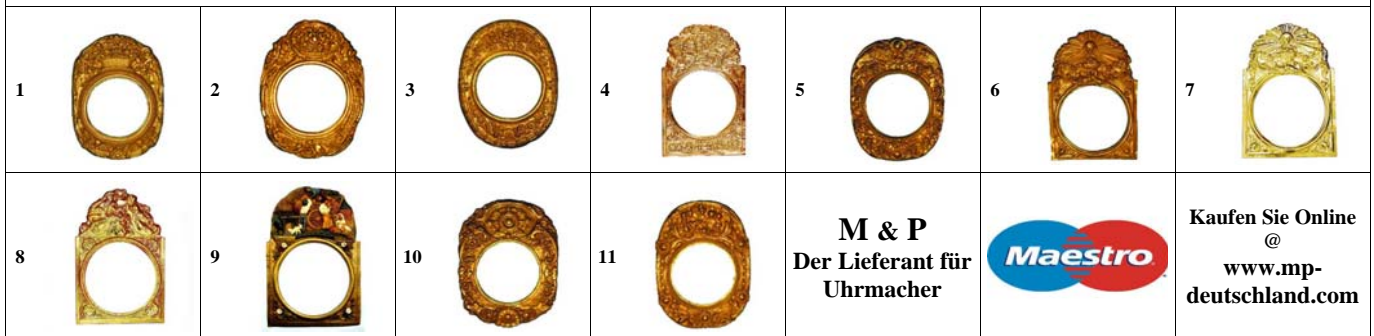

M & P
Der Lieferant für
Uhrmacher

Kaufen Sie Online
@
www.mp-deutschland.com

Preis pro Einheit am 20/02/2018

1	VIELFARBIGE ZIFFERBLATTEINFASSUNG "BUKETT 1" 490 x 360mm.	1107 000103	1+	94.43€
			2+	05282.002
2	VIELFARBIGE ZIFFERBLATTEINFASSUNG "BUKETT 2" 430 x 325mm.	1107 000203	1+	94.43€
			2+	05280.002
3	VIELFARBIGE ZIFFERBLATTEINFASSUNG "BLUMEN & KORN" 480 x 360mm.	1107 000303	1+	94.43€
			2+	05284.002
4	VIELFARBIGE ZIFFERBLATTEINFASSUNG "DIE FARM" 480 x 360mm.	1107 000403	1+	94.43€
			2+	05289.002
5	VIELFARBIGE ZIFFERBLATTEINFASSUNG "WEIN & KORN" 430 x 320mm.	1107 000503	1+	94.43€
			2+	05281.002
6	VIELFARBIGE ZIFFERBLATTEINFASSUNG "SONNE" 440 x 275mm.	1107 000603	1+	94.43€
			2+	05290.002
7	VIELFARBIGE ZIFFERBLATTEINFASSUNG "DIE JAGD" 480 x 360mm.	1107 000703	1+	94.43€
			2+	05291.002
8	VIELFARBIGE ZIFFERBLATTEINFASSUNG "MANDOLINE" 410 x 250mm.	1107 000803	1+	94.43€
			2+	05287.002
9	VIELFARBIGE ZIFFERBLATTEINFASSUNG "ERNTE" 410 x 255mm.	1107 000903	1+	94.43€
			2+	05288.002
10	VIELFARBIGE ZIFFERBLATTEINFASSUNG "GONG" 485 x 370mm.	1107 001003	1+	94.43€
			2+	05285.002
11	VIELFARBIGE ZIFFERBLATTEINFASSUNG "FREUNDE" 490 x 360mm.	1107 001103	1+	94.43€
			2+	05286.002