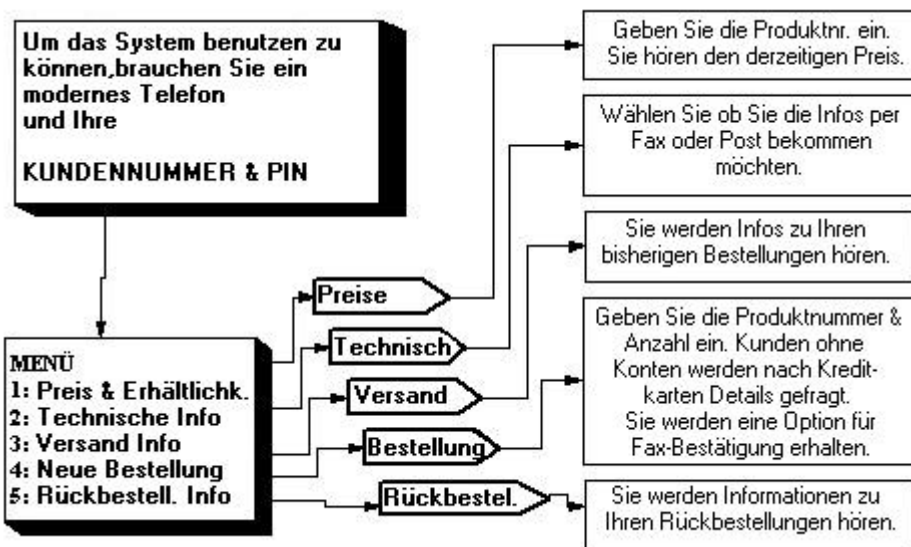

1.000€ KUNDEN BENUTZEN NUN UNSERE AUTOMATISIERTE VERKAUFSLEITUNG "HARVEY" ...

- Gleicher-Tag Versand* ..... ☒
- Ermäßigter Vers. & Verp.** ... ☒
- 24 Stunden Betrieb ..... ☒
- Preis & Warenbestand Info .... ☒
- Technische Daten ..... ☒
- Details zu kürzlichen Bestell. .. ☒

Rufen Sie jetzt "Harvey" an
+44 1273 413654

Zusammen mit unserer riesigen Produktauswahl, großem Lagerbestand und konkurrenzfähigen Preisen.

WIE BENUTZE ICH ES?

Benutzen Sie die Tasten auf Ihrem Telefon, wählen Sie einfach 0044 1273 413654 und wählen Sie von den angesagten Optionen.

Sie werden sich identifizieren müssen mit Ihrer Kundennummer und Ihrer Geheimen PIN. Sollten Sie diese nicht wissen rufen Sie uns bitte während unserer Öffnungszeiten unter +44 1273 421321 an.

Mit den Tasten auf Ihrem Telefon, geben Sie einfach die Produktnummer ein. Sie werden feststellen, dass dieses System leicht zu benutzen ist. Sollten Sie irgendwelche Probleme haben ist unser geschultes Personal gerne für Sie in unseren Öffnungszeiten da.

Tipps:

Raute ist die '#' Taste unter der 9.

Sein sie bereit. Schreiben Sie sich alle Informationen die Sie benötigen werden auf, bevor Sie anrufen.

Verwenden Sie ein Tonwahl-Telefon. Wenn Sie beim Wählen Töne, keine Klicks hören, haben Sie ein Tonwahltelefon. Ein Pulswahltelefon wird leider nicht funktionieren.

Schreiben Sie die Bestätigungsnummer auf. Sie werden diese hören, wenn die Bestellung akzeptiert wurde.

*Rufen Sie vor 15 Uhr an Wochentagen an. Angebot nur unter bestimmten Bedingungen. **Ermäßigter Versand und Verpackung ist abhängig von Größe und Form des Pakets, sowie Wert der Bestellung. Wird nicht angewandt werden zusammen mit anderen Ermäßigungen.