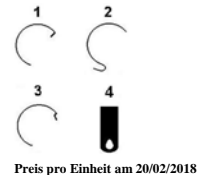

Preis pro Einheit am 20/02/2018

	GRAMMOPHON NADELN, MITTEL	1027 000315	1+	5.69€
			2+	04233.002

GLIMMER-MEMBRAN

Hochwertiges Glimmer mit Mittelloch. Die angezeigten Modelle sind typische für diese Größe und sie passen bei anderen nicht aufgeführten Grammophonen.

Preis pro Einheit am 20/02/2018

	GLIMMER-MEMBRAN 33mm Edison/Columbia Zylindertyp.	1029 000115	1+	9.15€
	GLIMMER-MEMBRAN 40mm Victor Concert.	1029 000215	1+	9.15€
	GLIMMER-MEMBRAN 44mm Columbia.	1029 000415	1+	9.15€
	GLIMMER-MEMBRAN 48mm HMV No. 2, Silvertone.	1029 000515	1+	N/A
	GLIMMER-MEMBRAN 49mm Sonora, Heinman.	1029 000615	1+	N/A
	GLIMMER-MEMBRAN 50mm Pathe, Sonora.	1029 000715	1+	N/A
	GLIMMER-MEMBRAN 52mm Heineman, Vitanola.	1029 000815	1+	N/A
	GLIMMER-MEMBRAN 54mm HMV No. 4, Vocalian.	1029 000915	1+	N/A
	GLIMMER-MEMBRAN 55mm Harmonola.	1029 001015	1+	N/A
	GLIMMER-MEMBRAN 60mm Pathe, Vocalian.	1029 001215	1+	9.15€
GLIMMER-MEMBRAN 62mm Granby.	1029 001315	1+	N/A	

FEDERN FÜR GRAMMOPHONE

Andere Größen an Grammophon-Federn sind jetzt erhältlich zum Bestellen. Viele Grammophone benutzen Uhren-Federn, daher schauen Sie bitte in die Feder-Liste im ersten Kapitel, falls Sie hier nicht das finden, wonach Sie suchen.

Die angegebenen Größen sind Höhe, Stärke und Länge.

Alle Größen sind in mm angegeben.

Bild: (1): 90 Grad Nabe. (2): Äußerer Haken. (3): Nabe. (4): Öse.

Preis pro Einheit am 20/02/2018

	FEDERN FÜR GRAMMOPHONE 16mm x 0.55mm x 2500mm. Zentrum: Öse. Außen: Öse.	1028 160215	1+	54.43€
	FEDERN FÜR GRAMMOPHONE 18mm x 0.50mm x 2000mm. Zentrum: Öse. Außen: Öse.	1028 180115	1+	41.75€
	FEDERN FÜR GRAMMOPHONE 18mm x 0.55mm x 2500mm. Zentrum: Öse. Außen: Öse.	1028 180215	1+	54.43€
	FEDERN FÜR GRAMMOPHONE 20mm x 0.60mm x 2500mm. Zentrum: Öse. Außen: Öse.	1028 200115	1+	56.00€
	FEDERN FÜR GRAMMOPHONE 20mm x 0.65mm x 3500mm. Zentrum: Nabe. Außen: Öse.	1028 200215	1+	65.00€
	FEDERN FÜR GRAMMOPHONE 20mm x 0.65mm x 3500mm. Zentrum: 3mm 90 Grad Nabe. Außen: Öse.	1028 200315	1+	55.00€
	FEDERN FÜR GRAMMOPHONE 20mm x 0.60mm x 3500mm. Zentrum: Öse. Außen: Öse.	1028 200415	1+	50.29€
	FEDERN FÜR GRAMMOPHONE 22mm x 0.55mm x 2700mm. Zentrum: Nabe. Außen: Öse.	1028 220115	1+	68.21€
	FEDERN FÜR GRAMMOPHONE 22mm x 0.55mm x 2700mm. Zentrum: Öse. Außen: Öse.	1028 220215	1+	68.21€
	FEDERN FÜR GRAMMOPHONE 22mm x 0.55mm x 3500mm. Zentrum: Öse. Außen: Öse.	1028 220315	1+	56.66€
	FEDERN FÜR GRAMMOPHONE 25mm x 0.55mm x 2745mm. Zentrum: Öse. Außen: Öse.	1028 250115	1+	79.00€
	FEDERN FÜR GRAMMOPHONE 25mm x 0.55mm x 2745mm. Zentrum: Nabe. Außen: Öse.	1028 250215	1+	68.00€
	FEDERN FÜR GRAMMOPHONE 25mm x 0.55mm x 4250mm. Zentrum: Öse. Außen: Öse.	1028 250315	1+	91.00€
	FEDERN FÜR GRAMMOPHONE 25mm x 0.55mm x 4250mm. Zentrum: Nabe. Außen: Öse.	1028 250415	1+	81.00€
	FEDERN FÜR GRAMMOPHONE 25mm x 0.55mm x 5900mm. Zentrum: Nabe. Außen: Öse.	1028 250515	1+	98.00€
FEDERN FÜR GRAMMOPHONE 32mm x 0.61mm x 4100mm. Zentrum: Nabe. Außen: Hook.	1028 320115	1+	91.00€	
FEDERN FÜR GRAMMOPHONE 32mm x 0.61mm x 4100mm. Zentrum: Nabe. Außen: Öse.	1028 320415	1+	91.00€	
FEDERN FÜR GRAMMOPHONE 32mm x 0.61mm x 5000mm. Zentrum: Öse. Außen: Öse.	1028 320215	1+	98.00€	

FEDERN FÜR PLATTENSPIELER

Andere Größen an Plattenspieler-Federn sind jetzt erhältlich zum Bestellen.

Die angegebenen Größen sind Höhe, Stärke und Länge.

Alle Größen sind in mm angegeben.

Bild: (1): 90 Grad Nabe. (2): Äußerer Haken. (3): Nabe. (4): Öse.