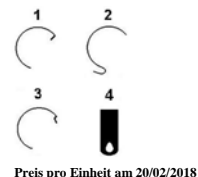

Preis pro Einheit am 20/02/2018

	"PUCK" PLATTENSPIELER FEDER 11mm x 0.50mm x 1650mm. Zentrum: Öse. Außen: Schlaufe.	1028 110115	1+	47.20€
	"PATHE/PERFECTA/COLUMBIA" PLATTENSPIELER FEDER 13mm x 0.50mm x 2400mm. Zentrum: Öse. Außen: Öse.	1028 130115	1+	42.47€
	"GEM" PLATTENSPIELER FEDER 16mm x 0.50mm x 3200mm. Zentrum: Öse. Außen: Schlaufe.	1028 160115	1+	54.43€
	STANDARD/FIRESIDE PLATTENSPIELER FEDER 25mm x 0.75mm x 3345mm. Zentrum: Öse. Außen: Öse.	1028 250615	1+	70.13€
	"HOME" PLATTENSPIELER FEDER 32mm x 0.75mm x 4000mm. Zentrum: Öse. Außen: Öse.	1028 320315	1+	64.55€

AUFZEICHNUNGS-HÜLSEN

Preis pro Einheit am 20/02/2018

	AUFZEICHNUNGS-HÜLSEN x 25 254mm. Weiß.	1446 102515	1+	40.95€